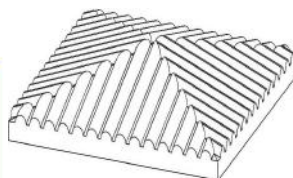

CHAMINÉS®

Griz	Branco	Amarelo	
Cinza	Branco	Torrado	Béige Champanhe
CATALOGO. Jan-2015 - CHAVES			
Cinza	Branco	Torrado	Béige Champanhe

c/ Polimento-Hidrofugado

Refer: Exteriores Cm

Cupula Superior

(fechado)
45 x 45 x 13

Kg
18

Cupula Inferior

(aberto)
45 x 45 x 13

19

Remate " Piramide "

50 x 50 x 8

Kg
29

Remate Plano " Lapidado "

50 x 50 x 7

Remate " Luxor "®

Pilar 50x50x 10 quadrado, Rustico

31

Aro intermédio

Quadrado : Polido
Hidrofugado

46 x 46 x 9

Kg
13

Aro Base

Quadrado : Polido
Hidrofugado

50 x 50 x 9

19
Kg

Só Fuga "Piramide" Argila expandida

Med.Ext: Na base: 76 x 55 Em cima: 39,5x39,5; Alt: 40 cm

Med.Int: Na base: 65 x 45 Em cima: 29x29; (so macho/femea superior)